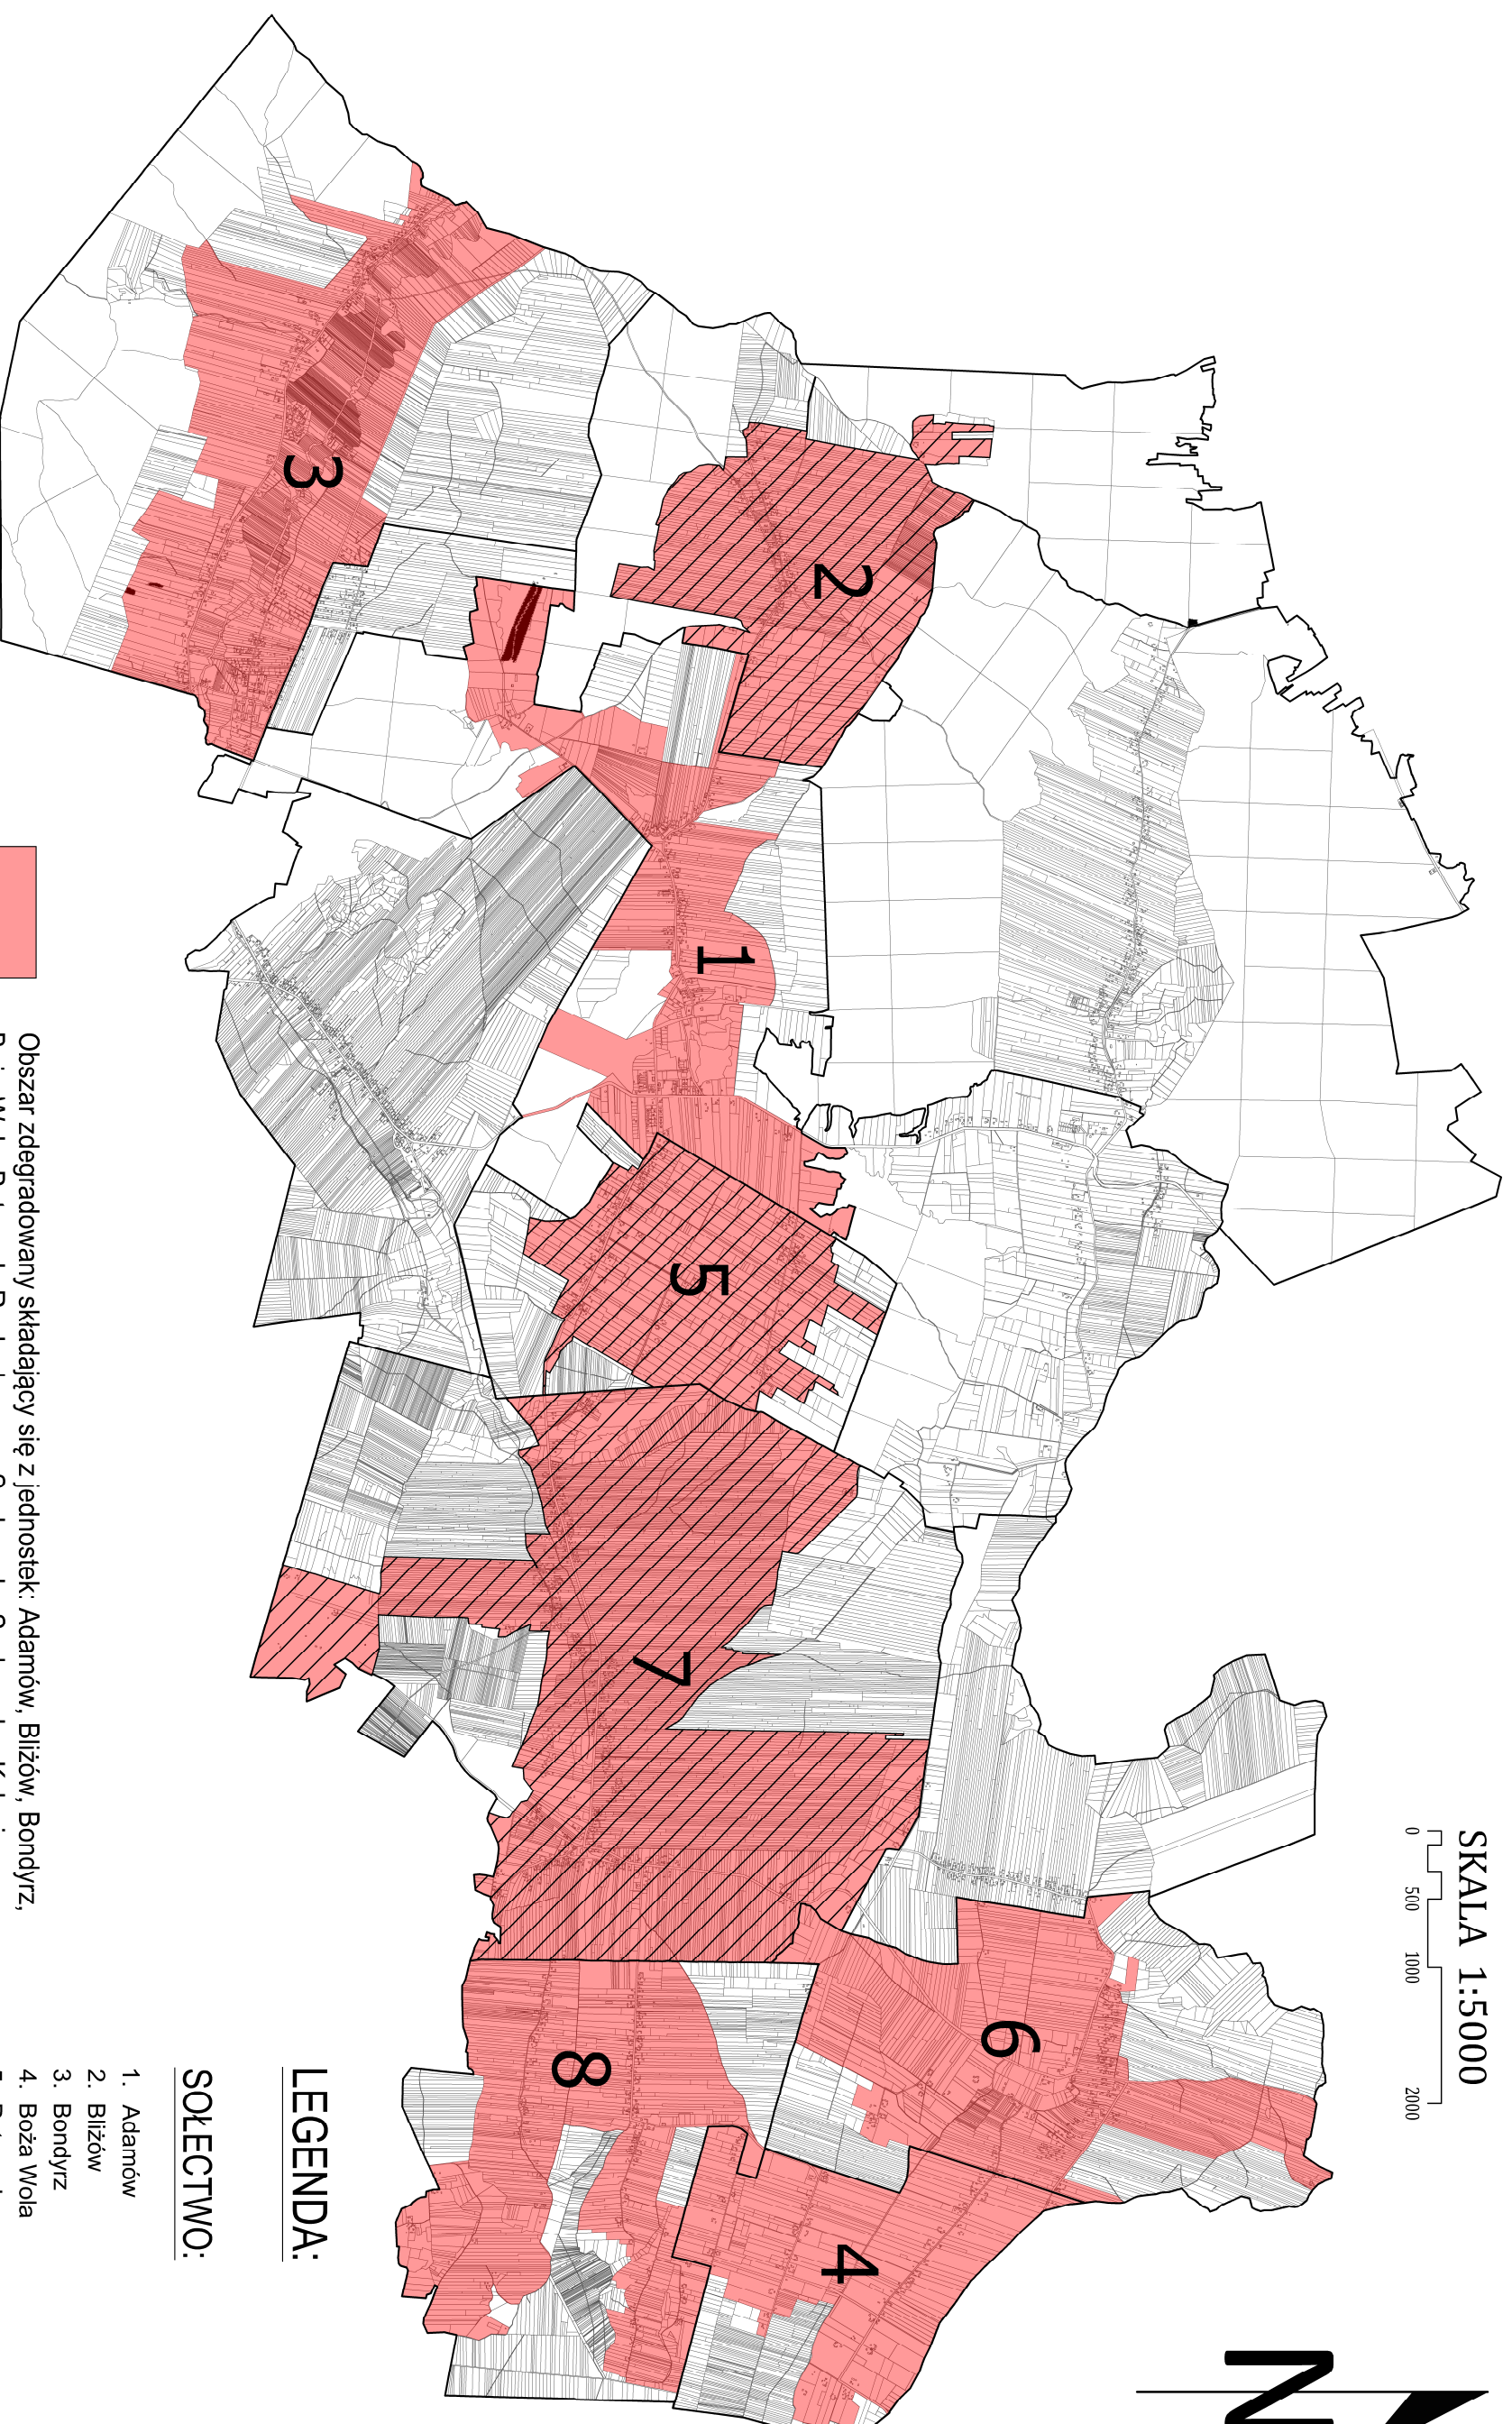

SKALA 1:5000

**LEGENDA:**

**SOŁECTWO:**

1. Adamów
2. Bliżów
3. Bondyż
4. Boża Wola
5. Potoczek
6. Rachodoszcze
7. Suchowola
8. Suchowola - Kolonia

Obszar zdegradowany składający się z jednostek: Adamów, Bliżów, Bondyż,  
Boża Wola, Potoczek, Rachodoszcze, Suchowola, Suchowola - Kolonia

Obszar rewitalizacji składający się z jednostek: Bliżów, Potoczek, Suchowola